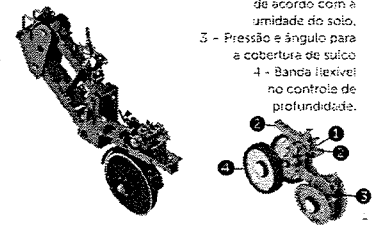

Monitor JAsy Visum

Monitor Agrosystem MP36

1. Carinho compactador:
1. 1 - Regulagem de profundidade.
  2. 2 - Regulagem de abertura e afastamento de acordo com a umidade do solo.
  3. 3 - Pressão e ângulo para a cobertura de sulco
  4. 4 - Banca flexível no controle de profundidade.