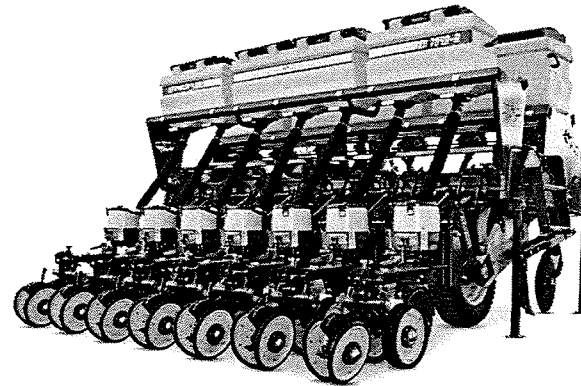

As Plantadoras Aduadoras Geração 4500 possuem um ótimo desencontro das linhas dianteiras. Eficiente sistema pantográfico que se adapta as ondulações do solo. Possuem distribuição de sementes por discos horizontais, distribuição de adubo por sistema roscas sem-fim, troca rápida dos discos e anéis de semente e caixa de transmissão com sistema de câmbio (Gear Box). Os modelos Geração 4500 são máquinas práticas e versáteis para manutenção.

Reservatório de Fertilizantes

Em polietileno com saídas afuniladas para um melhor escoamento do fertilizante, com capacidade aproximada de adubo de 133 Kg por linha (pode variar de acordo com a geometria do adubo).

Dosadores de Fertilizantes

Terceiro ponto para facilitar o nivelamento da máquina

EXCLUSIVO

Sistema GearBox de regulagem de semente e fertilizante de modo rápido e prático sem a utilização de chaves eliminando o contato das mãos com lubrificantes.

Lança: Compõe um sistema de acoplagem por oíhal e engate giratório, para melhor performance de trabalho

Opcionais no disco de corte:

Linhas dianteira: com molas de compressão individuais. Oferecem maior versatilidade de regulagens

Disco de corte liso 17" de série

Calço Bloqueador

Sulcador com opção de regulagem na linha para afastar ou aproximar do disco de corte

Marcador de linha Opcional

Opcionais na deposição de adubo:

Disco Duplo
Permite a aplicação de sementes e fertilizantes em linhas específicas

Disco Ondulado
Linha e sem mola para melhor distribuição de adubo

Disco Thunder
Linha e sem mola para melhor distribuição de adubo

Valente na palhada, é uma máquina com excelente custo-benefício.

Rodado: